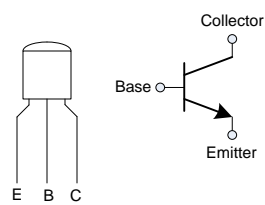

DPDT Foot Switch

MPSA18
NPN BJT

www.modkitsdiy.com
Copyright © 2014 by modkitsdiy.com

"The Wahz" (K-985) Schematic